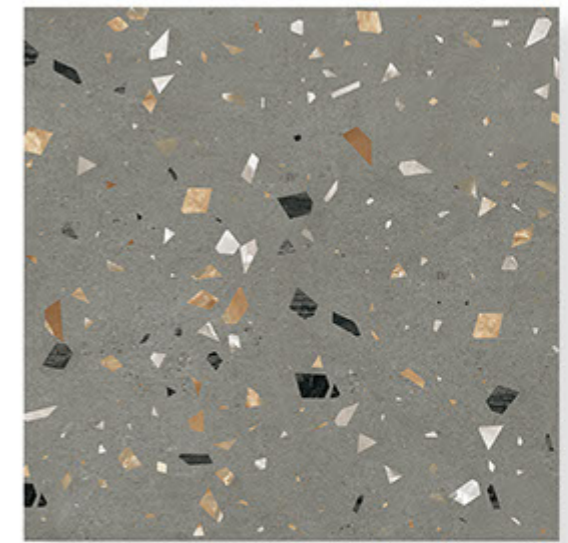

0% Zero Maintenance

Low Water Absorption

**TERRAZZO\_1015**

**MATT**

**Randoms**

R1

R2

R3