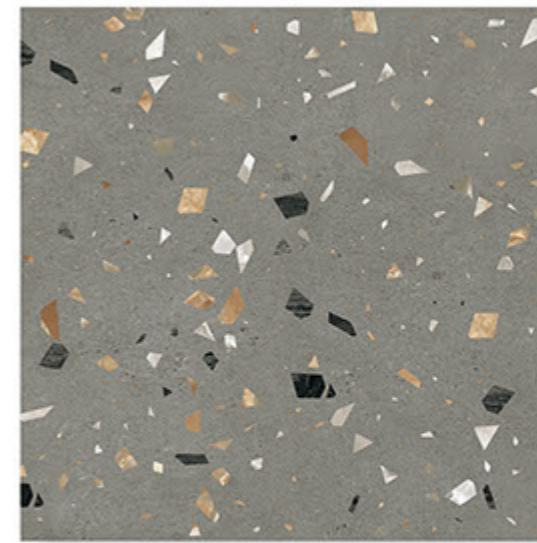

0% Zero Maintenance

Low Water Absorption

**TERRAZZO\_1015**

**MATT**

**Randoms**

R1

R2

R3