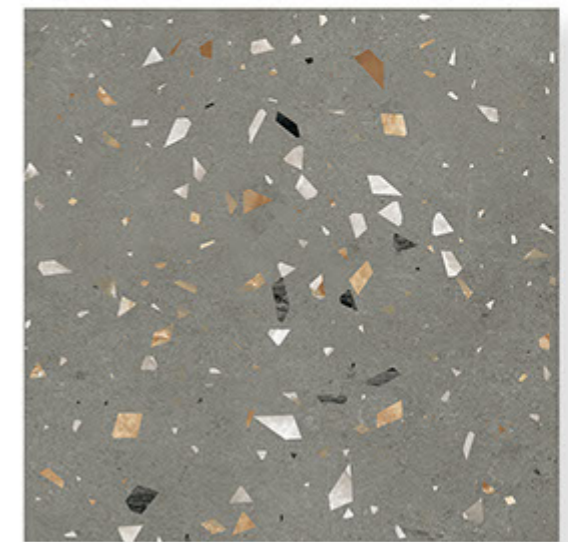

0% Zero Maintenance

Low Water Absorption

**TERRAZZO\_1015**

**MATT**

**Randoms**

R1

R2

R3