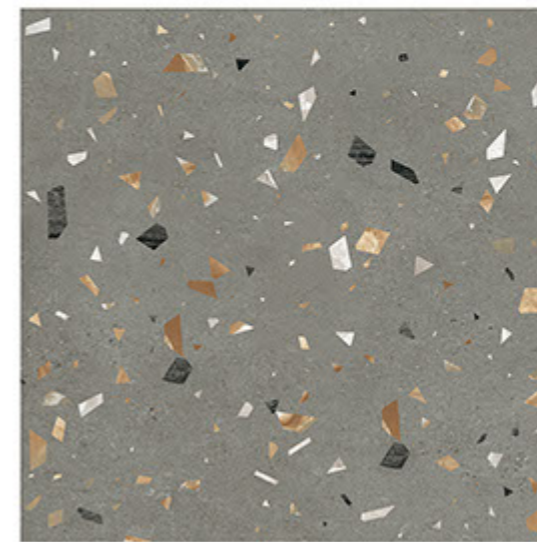

0% Zero Maintenance

Low Water Absorption

**TERRAZZO\_1015**

**MATT**

**Randoms**

R1

R2

R3