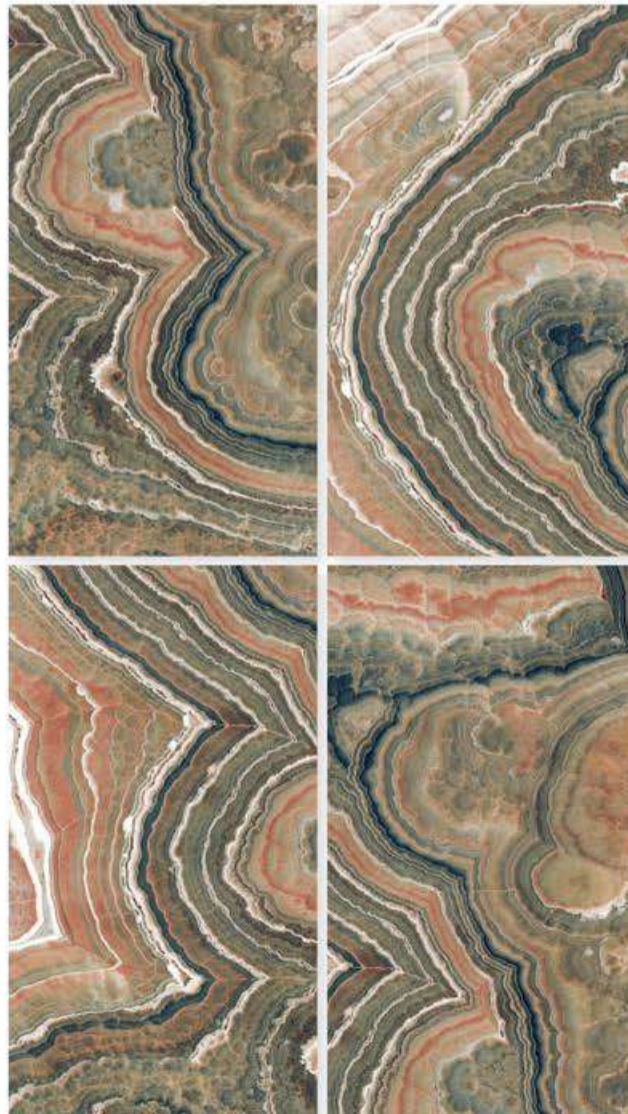

DUNHILL DESERT

Random
5
Size
600 x 1200 mm