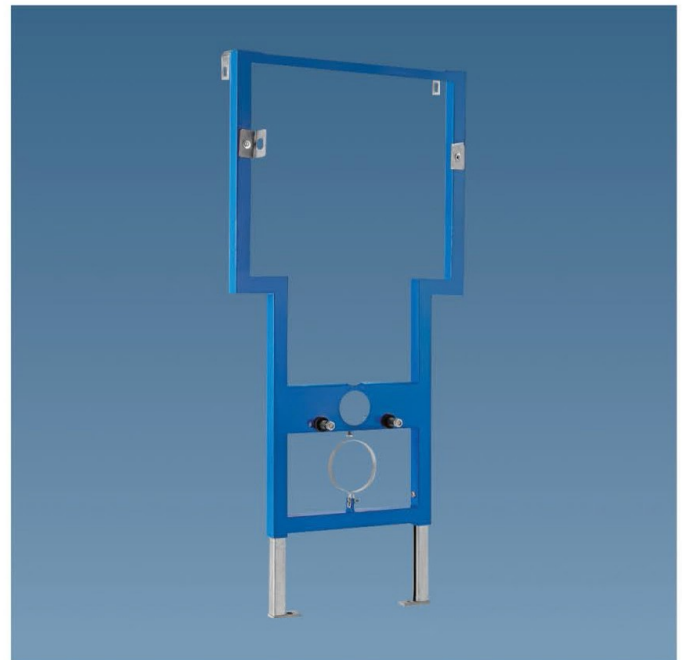

CONCEALED CISTERN STAND

Full Stand - M.R.P. >

₹ 5860 /-

Half Stand - M.R.P. >

₹ 5000 /-