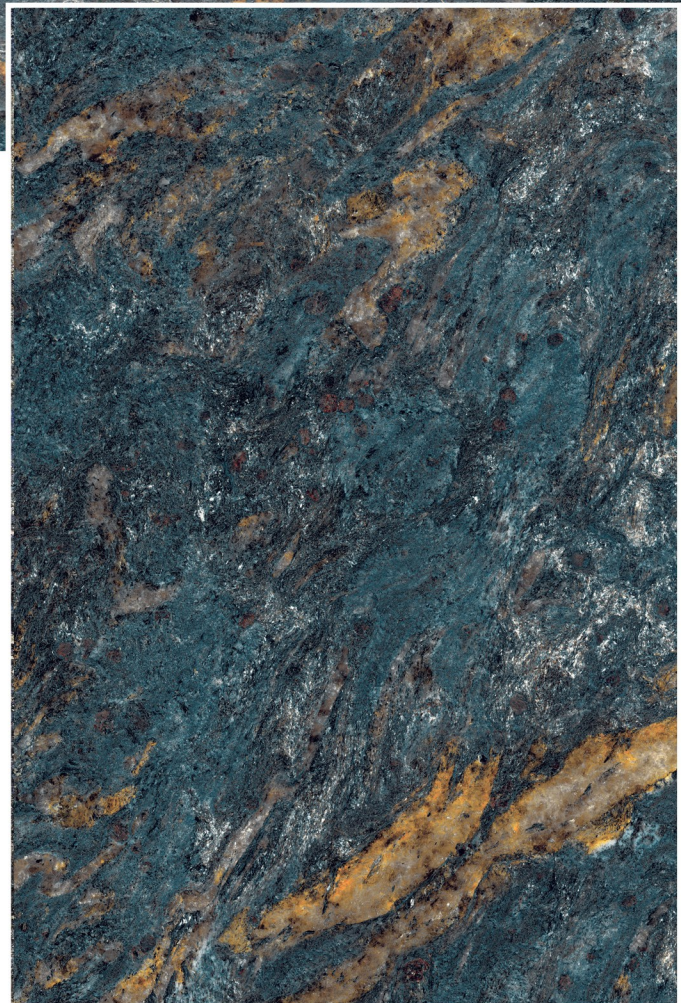

GRISIAL PINK

12000 x 18000

RANDOM

1200 x 1800 mm

LIBECCIO BLUE

SP. COLOUR

RANDOM

1200 x 1800 mm