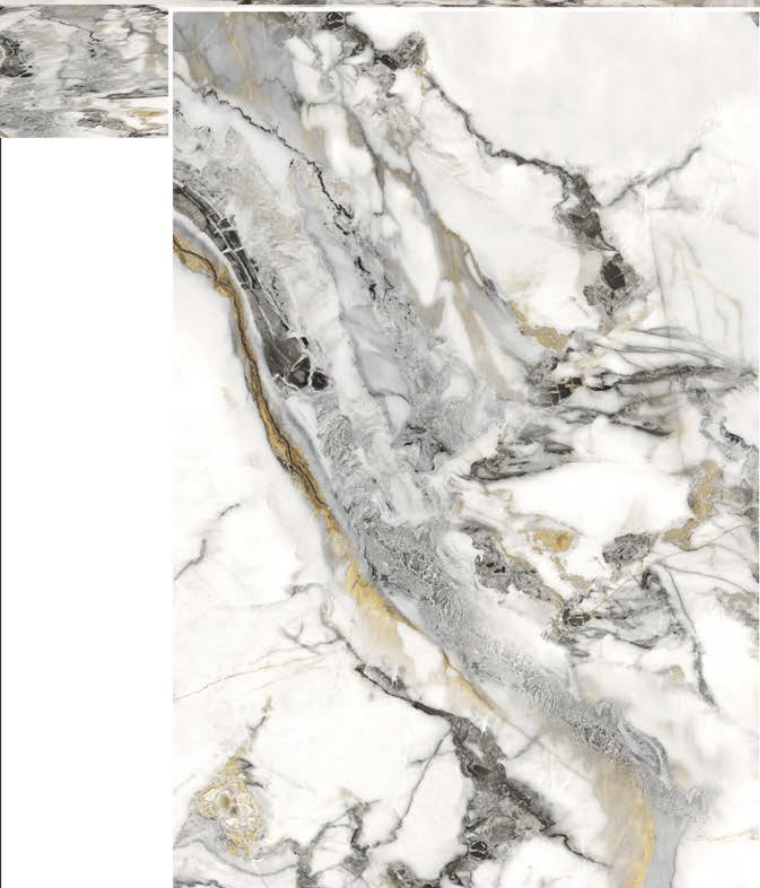

1200 x 1800 mm

SHIFFON MARBELLA

RANDOM

GLOSSY