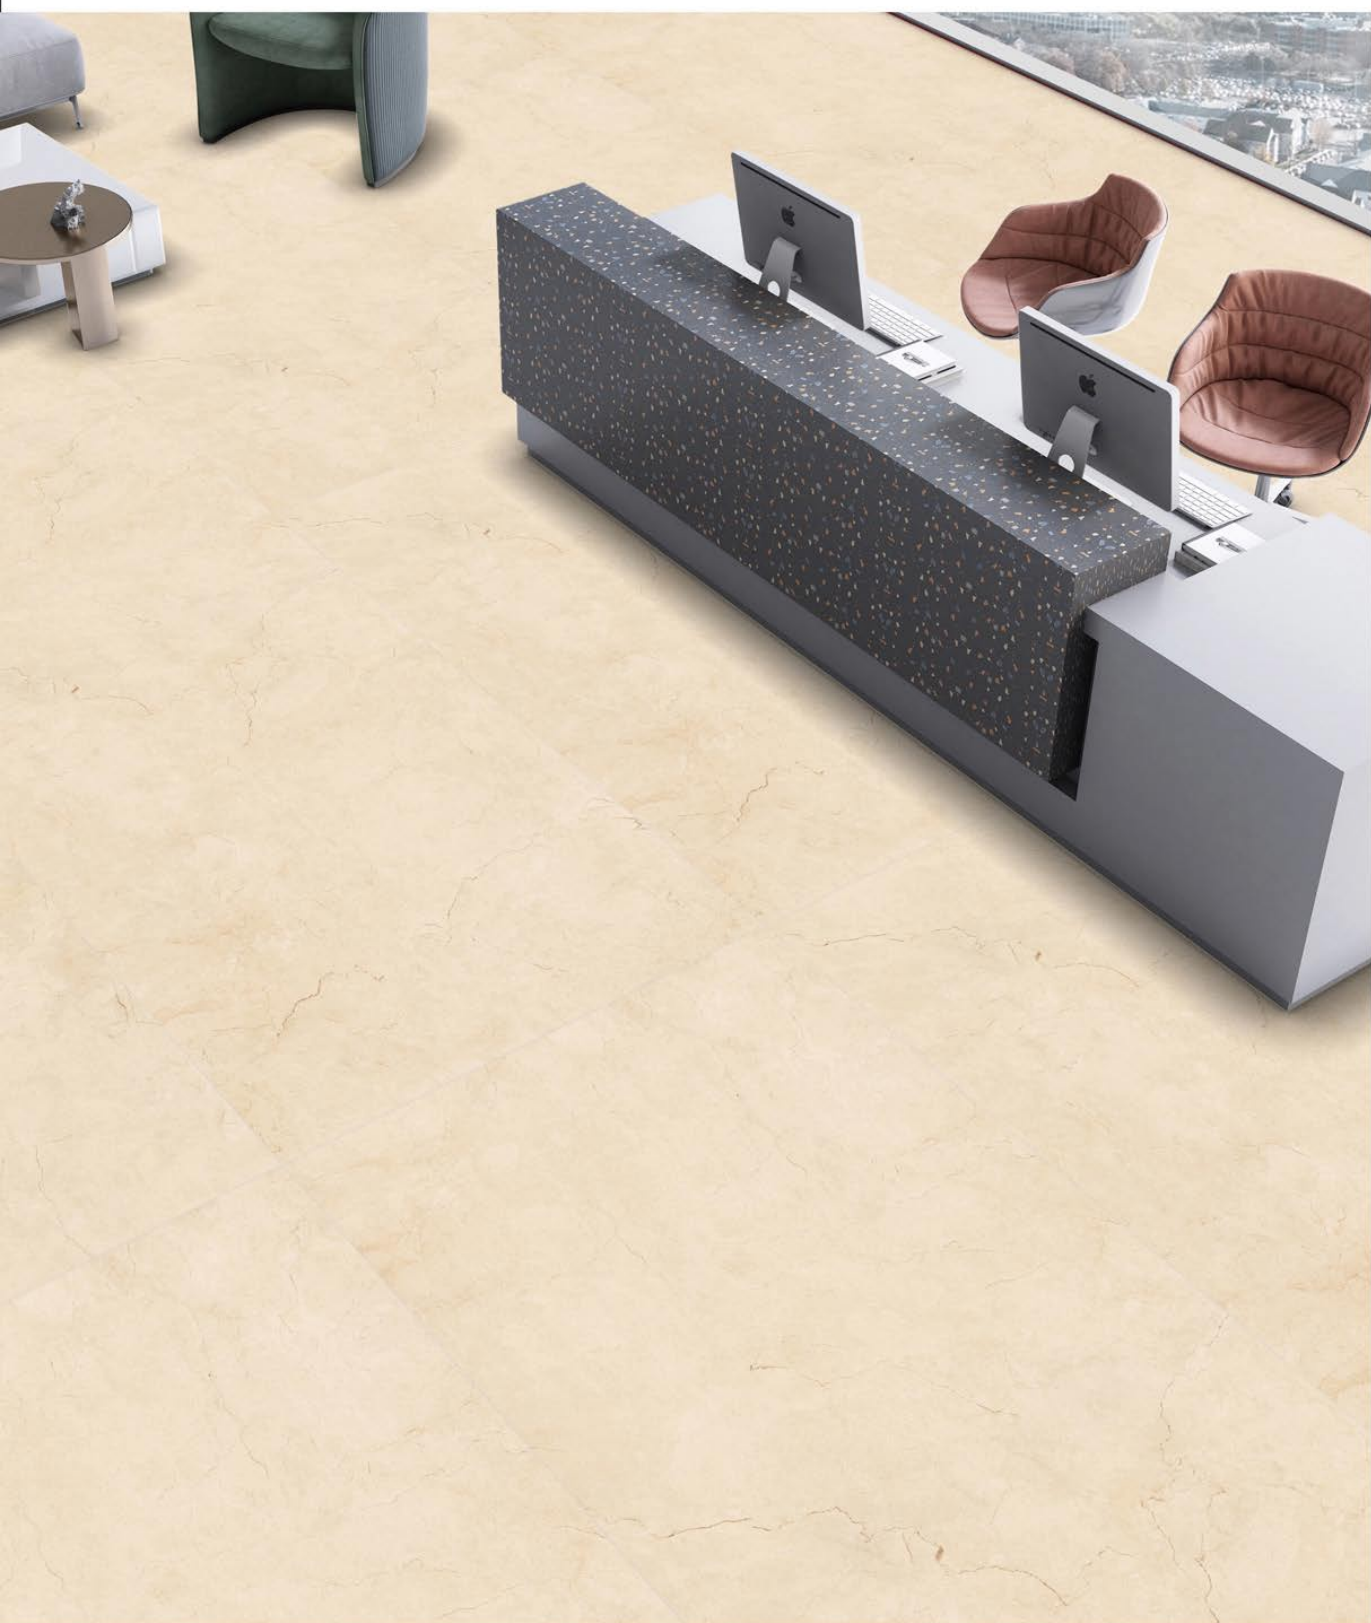

MARFIL PINE

RANDOM

GLOSSY

1200 x 1800 mm

CONCEPT OF MARFIL ROSETTO

1200 x 1800 mm

MARFIL ROSETTO

1200 x 1800