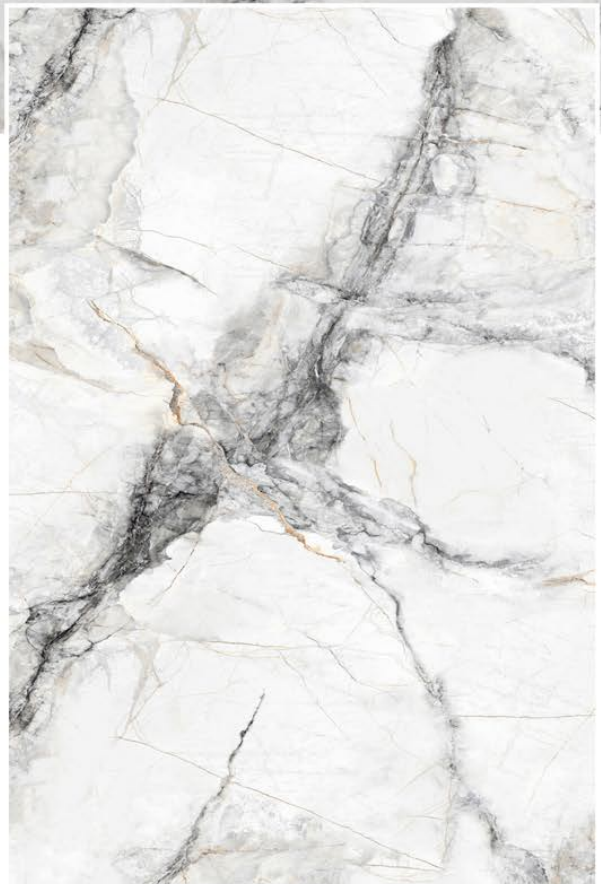

SABBIA LIGHT BEIGE

1200 x 1800

RANDOM

1200 x 1800 mm

SENSO WHITE

GLOSSY

RANDOM

1200 x 1800 mm