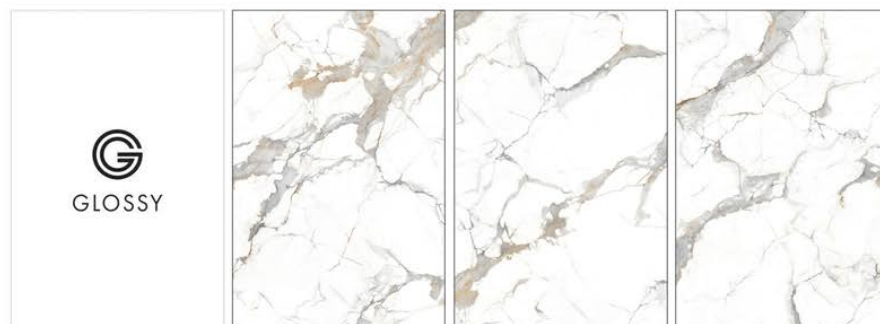

1200 x 1800 mm

FLORENT BROWN

RANDOM

1200 x 1800 mm

FLORIANA BEIGE

RANDOM

GLOSSY

1200 x 1800 mm