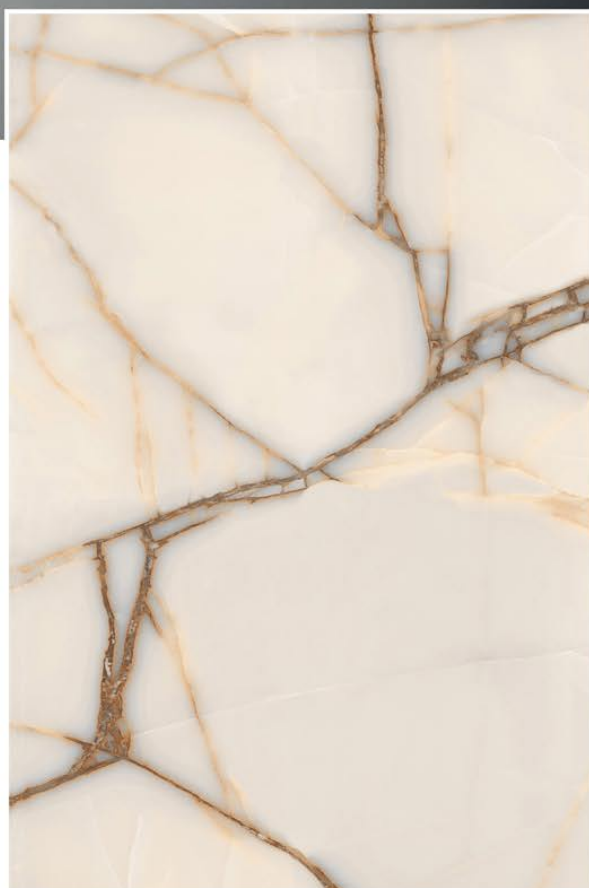

CONCEPT OF CREMA MARFIL BEIGE

1200 x 1800 mm

CREMA MARFIL BEIGE

1200 x 1800

RANDOM

1200 x 1800 mm

CRYSTAL ONYX

GLOSSY